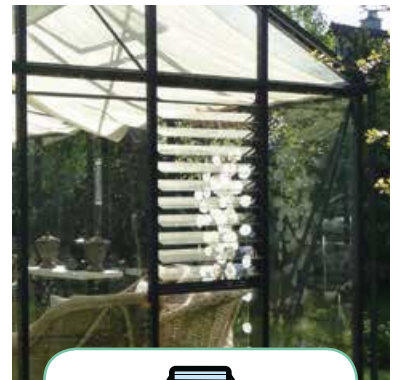

HD2

RW

TW

LV

DECOR1

DECOR2

SUN
L = 300 cm

TAB2
L = 150 cm