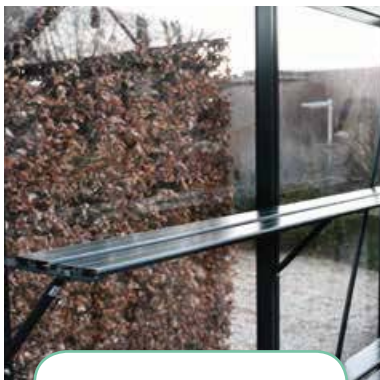

TW

LV

DECOR1

DECOR2

SUN  
L = 300 cm

TAB2  
L = 150 cm

TAB5  
L = 150 cm

ST  
L = 236 cm / 310 cm  
458 cm / 606 cm