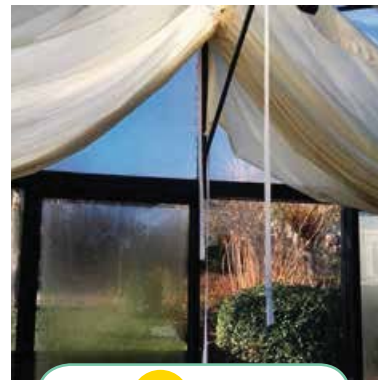

TW

LV

DECOR1

DECOR2

SUN  
L = 300 cm

TAB2  
L = 150 cm

TAB5  
L = 150 cm

ST  
L = 236 cm / 310 cm  
458 cm / 606 cm