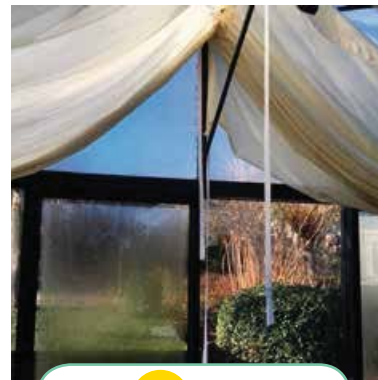

RW

TW

LV

DECOR1

DECOR2

SUN
L = 300 cm

TAB2
L = 150 cm

TAB5
L = 150 cm