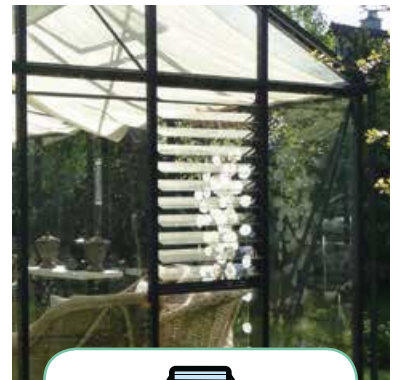

RW

TW

LV

DECOR1

DECOR2

SUN
L = 300 cm

TAB2
L = 150 cm

TAB5
L = 150 cm