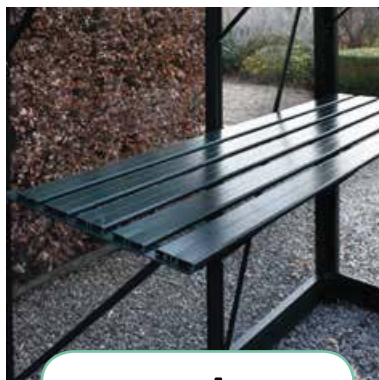

RW

TW

LV

DECOR1

DECOR2

SUN
L = 300 cm

TAB2
L = 150 cm

TAB5
L = 150 cm