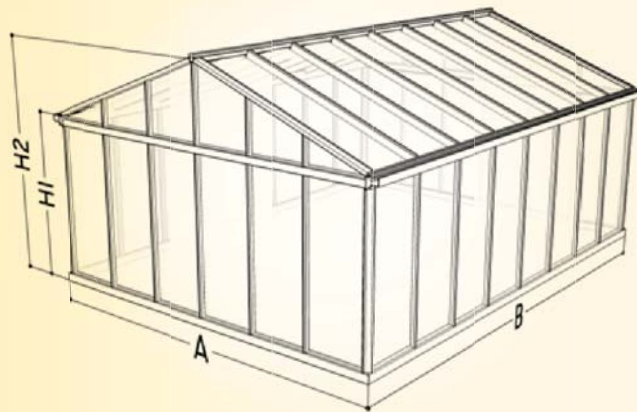

## Custom Gigant Hobby

Color  
**ALU**  
 (no color)

Security 4mm

Polycarbon 10mm

**DIY** Mounting difficulty  
 EASY 1 2 3 COMPLEX

Type	A (cm) X B(cm)	M <sup>2</sup>	H1(cm)	H2(cm)	°XX			
GH44	457 cm X 457 cm	20,9m <sup>2</sup>	204 cm	300cm	25 °	-	-	-
GH4E	457 cm X 73 cm	3,3m <sup>2</sup>	-	-	-	-	-	-
GH55	531 cm X 531 cm	28,2m <sup>2</sup>	204 cm	315 cm	25 °	-	-	-
GH5E	531 cm X 73 cm	3,9m <sup>2</sup>	-	-	-	-	-	-
GH66	606 cm X 606 cm	36,7m <sup>2</sup>	204 cm	331 cm	22 °	-	-	-
GH6E	606 cm X 73 cm	4,4m <sup>2</sup>	-	-	-	-	-	-