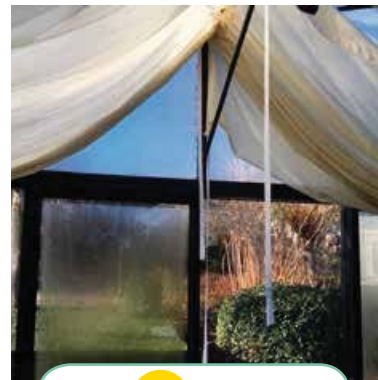

HD

HD2

RW

TW

LV

DECOR1

DECOR2

SUN
L = 300 cm