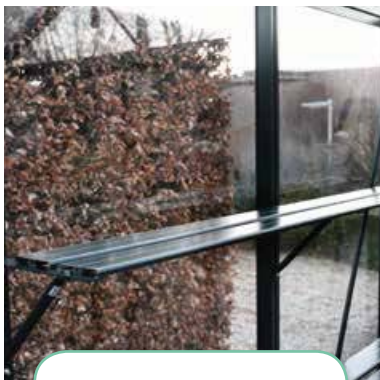

HD

HD2

RW

TW

LV

DECOR1

DECOR2

SUN
L = 300 cm