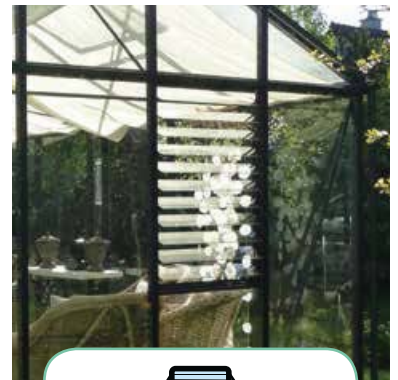

Options & Accesories

RAL I: 7016 - 9010- 3011
5011- 9006
RAL II: all other colors

SD

SD2

FREEZE

HD

HD2

RW

TW

LV