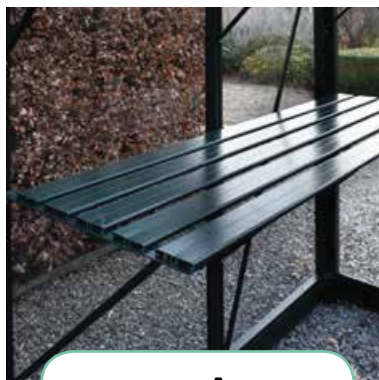

TW

LV

DECOR1

DECOR2

SUN  
L = 300 cm

TAB2  
L = 150 cm

TAB5  
L = 150 cm

ST  
L = 236 cm / 310 cm  
458 cm / 606 cm