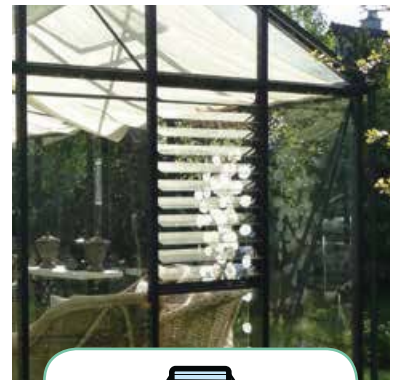

HD

HD2

RW

TW

LV

DECOR1

DECOR2

SUN
L = 300 cm